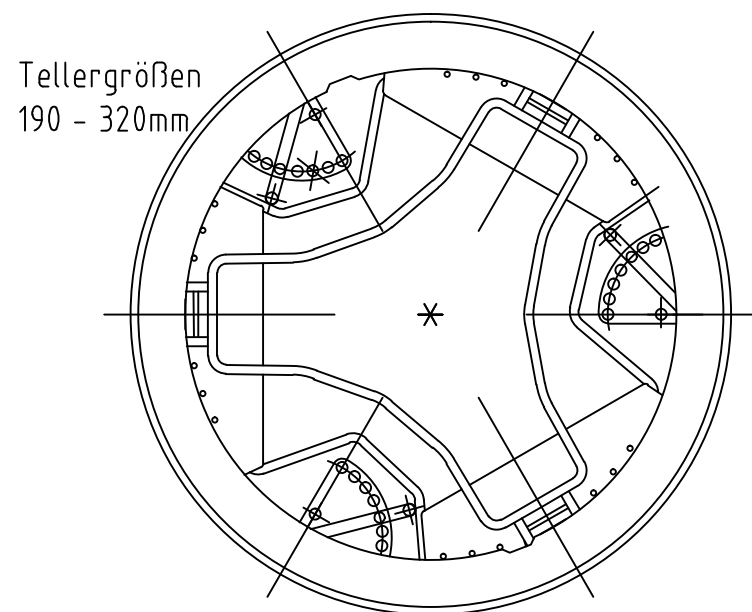

Thekenausschnitt für ERRV 230-320

DE

Best.-Nr.: 89050351

Modell/Typ: RRV-190-320-640

Abmessungen

Ø397, H=640mm

Stapelhöhe / Kapazität *)

S=494mm / ca. 53 Teller*)

S1=468mm / ca. 50 Teller*)

*) bei Teller-Stapelhöhe 9mm

EN

Art.no.: 89050351

model/type: RRV-190-320-640

Dimensions

Ø397, H=640mm

Stacking Height/Capacity*)

Dimensions

Ø397, H=640mm

hauteur pile/capacité*)

S=494mm / env. 53 plats*)

S1=468mm / env. 50 plats*)

*) avec plats hauteur 9mm

IT

Art.No.: 89050351

Modello: RRV-190-320-640

Dimensioni

Ø397, H=640mm

altezza della pila/capacità*)

S=494mm / ca. 53 piatti*)

S1=468mm / ca. 50 piatti*)

*) con altezza dei piatti 9mm

«FREIGEGERBEN»				(Zul.Abw.) 2768-m	(Oberfläche)	Massstab 1:5	Format DIN A3	1:4301	
						X=	Y=	Z=	
				Datum	Name	Einbau-Röhre ERRV-190-320-640			
				Erst. 03.12.2010	WOLFFA				
				Bearb. 03.12.2010	WOLFFA				
				Gepr. 26.08.2014	BAYER				
B	Blöcke	26.08.2014	BAYER	Rieber Kitchentec GmbH 72770 Reutlingen			Dokument	Art Teil	Version Mat-Nr.
A	.	05.05.2011	WOLFFA				12134044-ZNM-000-00	89050351	
Zust.	Änderung	Datum	Name	(Urspr.)	(Ers.f.)	(Ers.d.)			