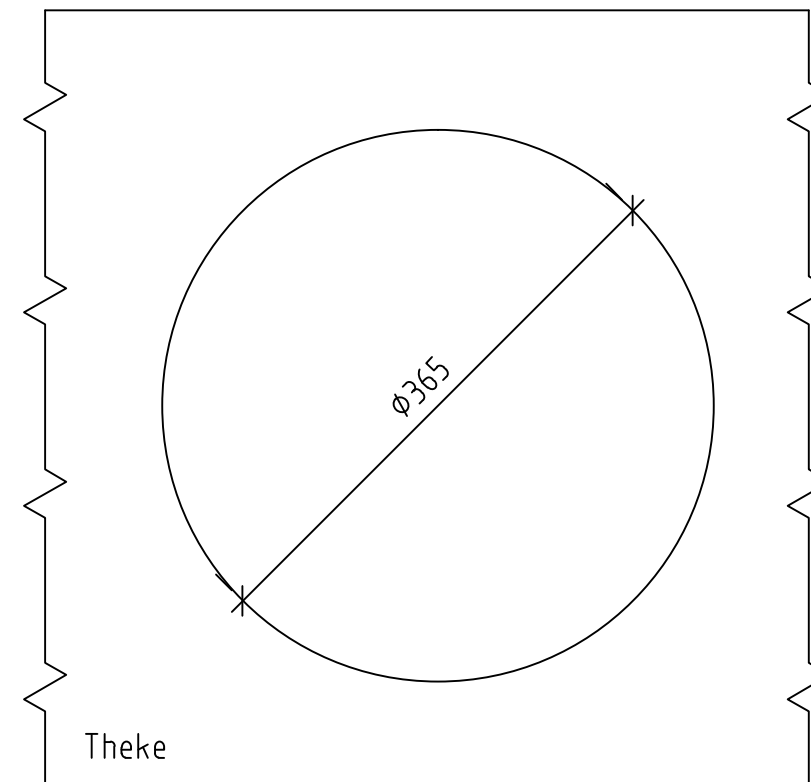

Thekenausschnitt für ERRV 230-320

DE

Best.-Nr.: 89050351

Modell/Typ: RRV-190-320-640

Abmessungen

Ø397, H=640mm

Stapelhöhe / Kapazität *)

S=494mm / ca. 53 Teller*)

S1=468mm / ca. 50 Teller*)

*) bei Teller-Stapelhöhe 9mm

EN

Art.no.: 89050351

model/type: RRV-190-320-640

Dimensions

Ø397, H=640mm

Stacking Height/Capacity*)

S=494mm / approx. 53 plates*)

S1=468mm / approx. 50 plates*)

*) when stacking height of

plate is 9 mm

ES

Ref.: 89050351

Modelo: RRV-190-320-640

Dimensiones

Modello: RRV-190-320-640

Dimensioni

Ø397, H=640mm

altezza della pila/capacità*)

S=494mm / ca. 53 piatti*)

S1=468mm / ca. 50 piatti*)

*) con altezza dei piatti 9mm

«FREIGEGERBEN»				(Zul.Abw.) 2768-m	(Oberfläche)	Massstab 1:5	Format DIN A3	1:4301	
						X=	Y=	Z=	
				Datum	Name	Einbau-Röhre ERRV-190-320-640			
				Erst. 03.12.2010	WOLFFA				
				Bearb. 03.12.2010	WOLFFA				
				Gepr. 26.08.2014	BAYER				
B	Blöcke	26.08.2014	BAYER	Rieber Kitchentec GmbH 72770 Reutlingen			Dokument	Art Teil	Version Mat-Nr.
A	.	05.05.2011	WOLFFA				12134044-ZNM-000-00	89050351	
Zust.	Änderung	Datum	Name	(Urspr.)	(Ers.f.)	(Ers.d.)			